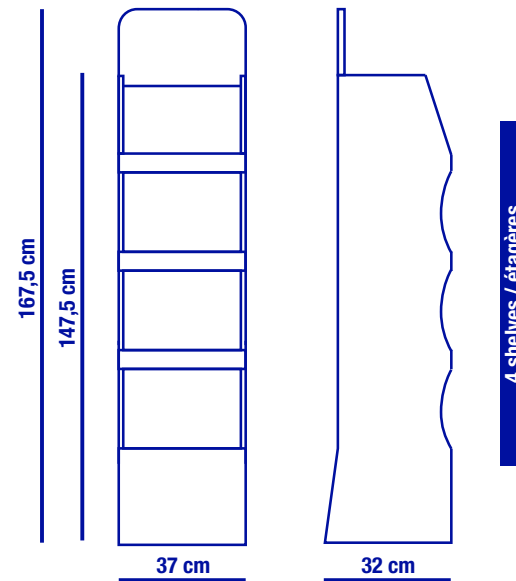

# amalfi

**DIMENSIONES GENERALES (cm):**  
**DIMENSÕES GERAIS (cm):**

**DIMENSIONES PLEGADO (cm):**  
**DIMENSÕES DOBRAGEM (cm):**

60,9 ancho x 166 alto x 10 profundo

6017